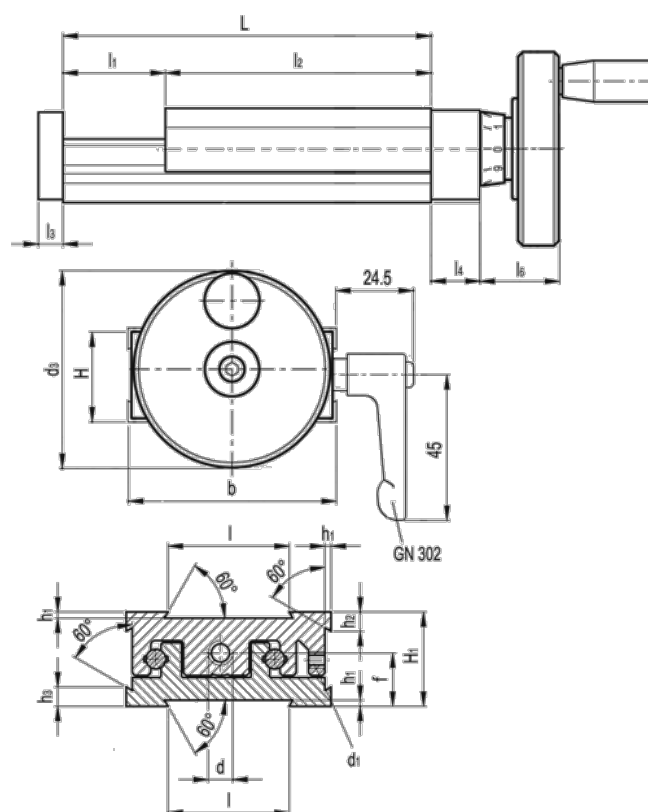

Varenummer: 20773013  
 Beskrivelse: Justerbar slædeenhed  
 GN 900-50-170-100-H-2

## Mål

b = 50	h2 = 4.5
d = M6x1	h3 = 7.0
d1 = M4	l = 30
d3 = 50	L - l1 = 170-100
f = 13.0	l2 = 70
H = 23.0	l3 = 6
h1 = 1.5	l4 = 12
H1 = 23	l6 = 22